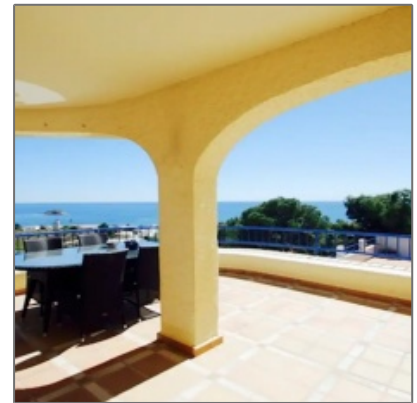

La Buganvilla de Atenea

130 m² - Altea

Detalles

Tipo de Propiedad: **Casas**

Número de Huespedes: **8**

✓ Periodo de reserva

Categoría: **Alquiler Vacacional**

Referencia: **1045**

Periodo Precio: **por semana**

Parcela (m2): **1,000 m²**

M2: **130 m²**

Dormitorios: **3**

Camas: **4**

Baños: **3**

✓ Tipo de Baños: **Ducha**

✓ Terraza

✓ Piscina: **Privada**

✓ Aire Acondicionado: **Split**

✓ Calefacción ☒ Garaje

Características

✓ Estado: **Excelente**

✓ Cocina ☒ Chimenea

✓ Armarios Empotrados ☒ Porche cubierto

✓ Amueblado ☒ Toallas de baño

✓ Ropa de cama ☒ Almohadas

✓ Vistas: **Mar**

✓ Estacionamiento ☒ Vallado

✓ Pérgola ☒ Barbacoa

✓ Ducha Exterior ☒ Cocina de Verano