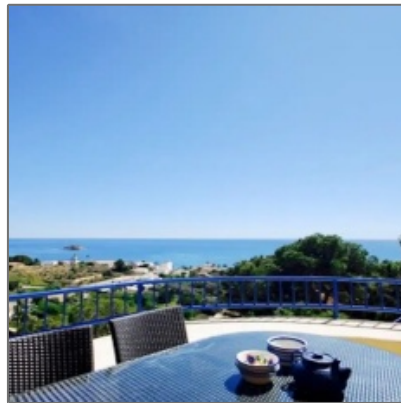

La Buganvilla de Atenea

130 m² - Altea

Detalles

Tipo de Propiedad: **Casas**

Número de Huespedes: **8**

✓ Periodo de reserva

Categoría: **Alquiler Vacacional**

Referencia: **1045**

Periodo Precio: **por semana**

Parcela (m2): **1,000 m²**

M2: **130 m²**

Dormitorios: **3**

Camas: **4**

Baños: **3**

✓ Tipo de Baños: **Ducha**

✓ Terraza

✓ Piscina: **Privada**

✓ Aire Acondicionado: **Split**

✓ Calefacción ☒ Garaje

Características

✓ Estado: **Excelente**

✓ Cocina ☒ Chimenea

✓ Armarios Empotrados ☒ Porche cubierto

✓ Amueblado ☒ Toallas de baño

✓ Ropa de cama ☒ Almohadas

✓ Vistas: **Mar**

✓ Estacionamiento ☒ Vallado

✓ Pérgola ☒ Barbacoa

✓ Ducha Exterior ☒ Cocina de Verano