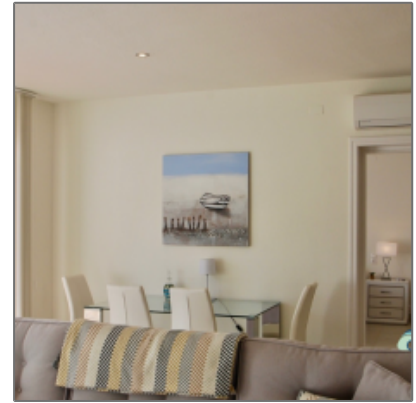

El ático Atenea

65 m² - Altea

Detalles

Tipo de Propiedad: **Áticos**

Número de Huespedes: **2**

Categoría: **Alquiler Vacacional**

Referencia: **1028**

Periodo Precio: **por semana**

M2: **65 m²**

Dormitorios: **1**

Camas: **1**

Baños: **1**

✓ Tipo de Baños: **Ducha**

✓ Terraza

✓ Piscina: **Comunitaria**

✓ Aire Acondicionado

Hora de Entrada: **Desde 17:00 a 19:00**

Hora de Salida: **Antes de las 11:00**

Características

✓ Estado: **Excelente**

✓ Cocina: **Equipada, Americana**

✓ Lavadero **✓ Armarios Empotrados**

✓ Amueblado **✓ Toallas de baño**

✓ Ropa de cama

✓ Vistas: **Despejadas**