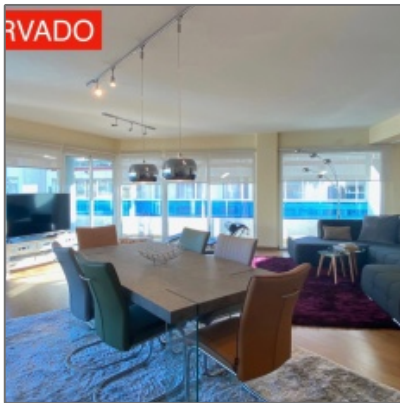

GRAN APARTAMENTO EN ALTEA

167 m² - Altea

Detalles

Tipo de Propiedad: **Apartamentos**

Categoría: **En Venta**

Referencia: **7425**

Ubicación: **En casco urbano**

Precio: **€360.000**