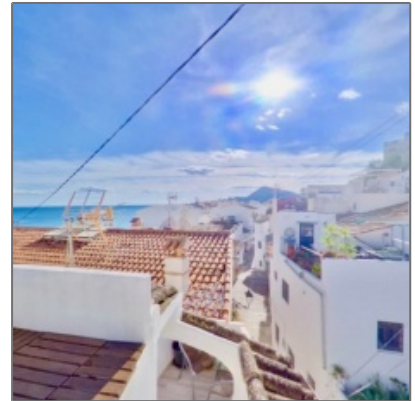

Casa en el casco antiguo de Altea

90 m² - Altea

Detalles

Tipo de Propiedad: **Casas**

Categoría: **En Venta**

Referencia: **7335**

Precio: **€250.000**

M2: **90 m²**

Dormitorios: **3**

Aseos: **2**

✓ Terraza

Características

✓ Estado: **Excelente**

✓ Cocina **✓ Chimenea**

✓ Trastero

✓ Vistas: **Mar, Montaña, Casco Antiguo**